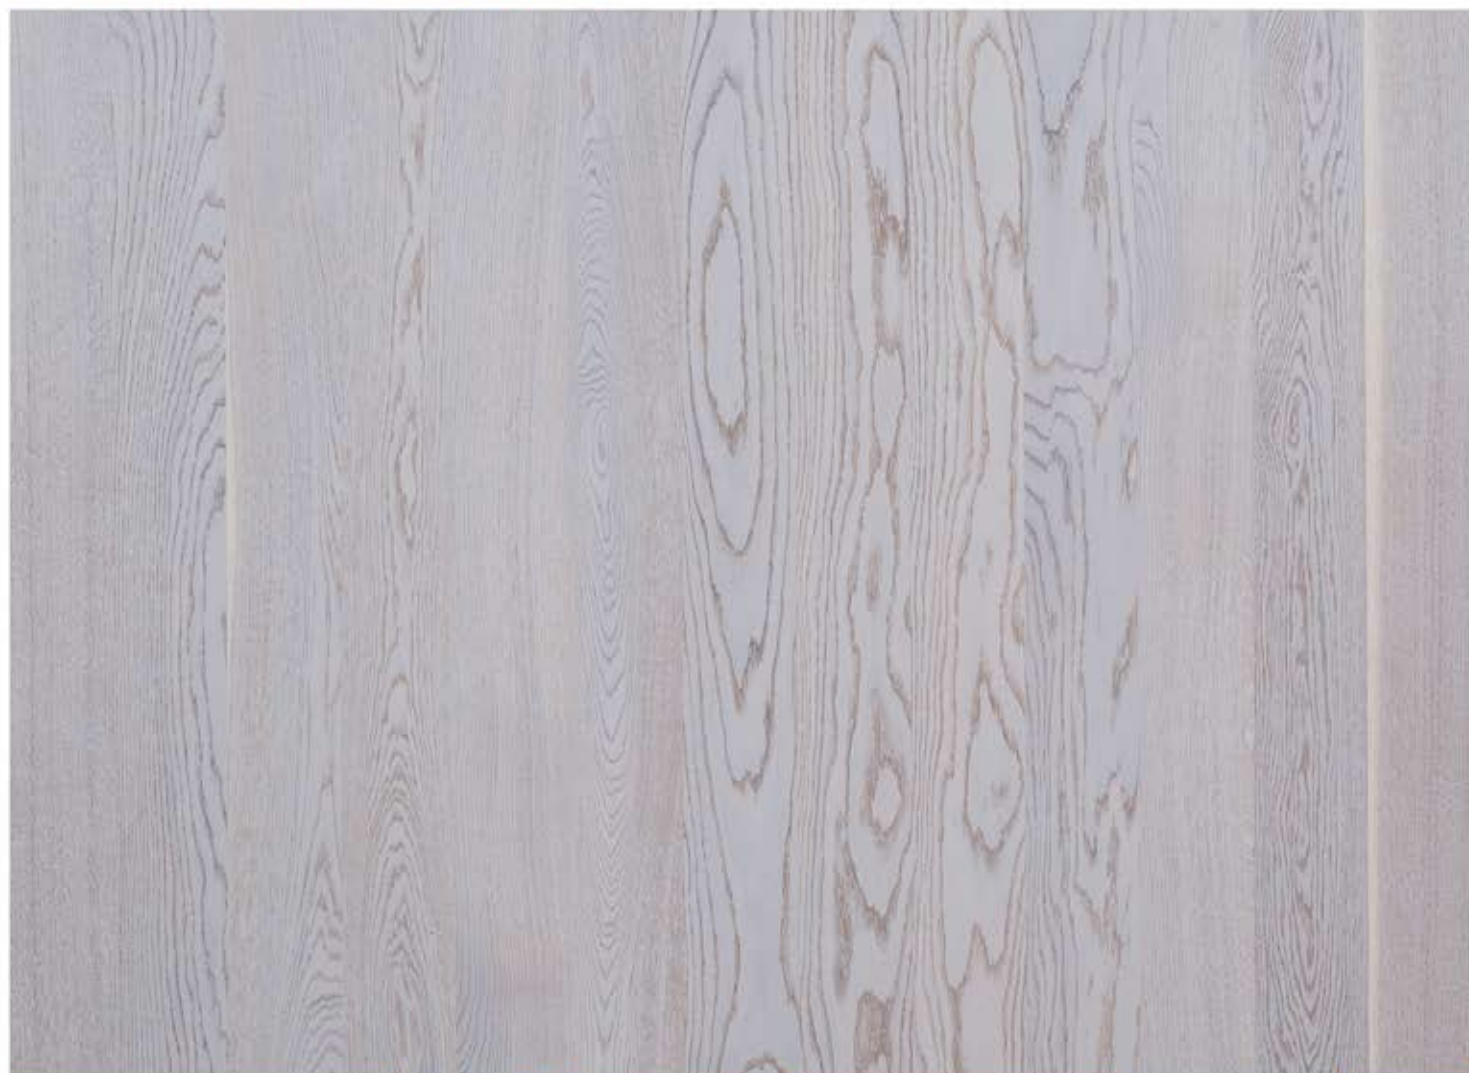

POLARWOOD

КОЛЛЕКЦИЯ SPACE

1

ПОЛОСНЫЙ

Дуб Premium Elara

Артикул

Дуб, 1-полосный, снежно-белый матовый лак

1011071063911124

Толщина (мм):	14
Ширина (мм):	188
Длина (мм):	2000
Площадь одной доски (м²):	0,38
Количество досок в упаковке (шт):	8
Метраж упаковки (м²):	3
Вес упаковки (кг):	26

Классическая однополосная доска из отборного дуба под белым матовым лаком. Допускается: разнотон; заболонь; сердцевинные лучи; редкие сросшиеся сучки; групповые булавочные сучки.

Способ укладки: плавающий/приклеивание к основанию
Изменение под действием УФ-лучей: небольшие изменения цвета.
Подогрев пола: подходит

14 x 188 x 2000 мм

3 м²

ШКАЛА БРИННЕЛЯ 2,9-3,7

POLARWOOD
ГАРАНТИЯ
10
ЛЕТ

* условия спрашивайте у продавца

Дерево – натуральный материал. Возможны изменения внешнего вида и тона.
Правила монтажа и ухода см. в инструкции, вложенной в упаковку паркетной доски

WWW.POLARWOOD.RU