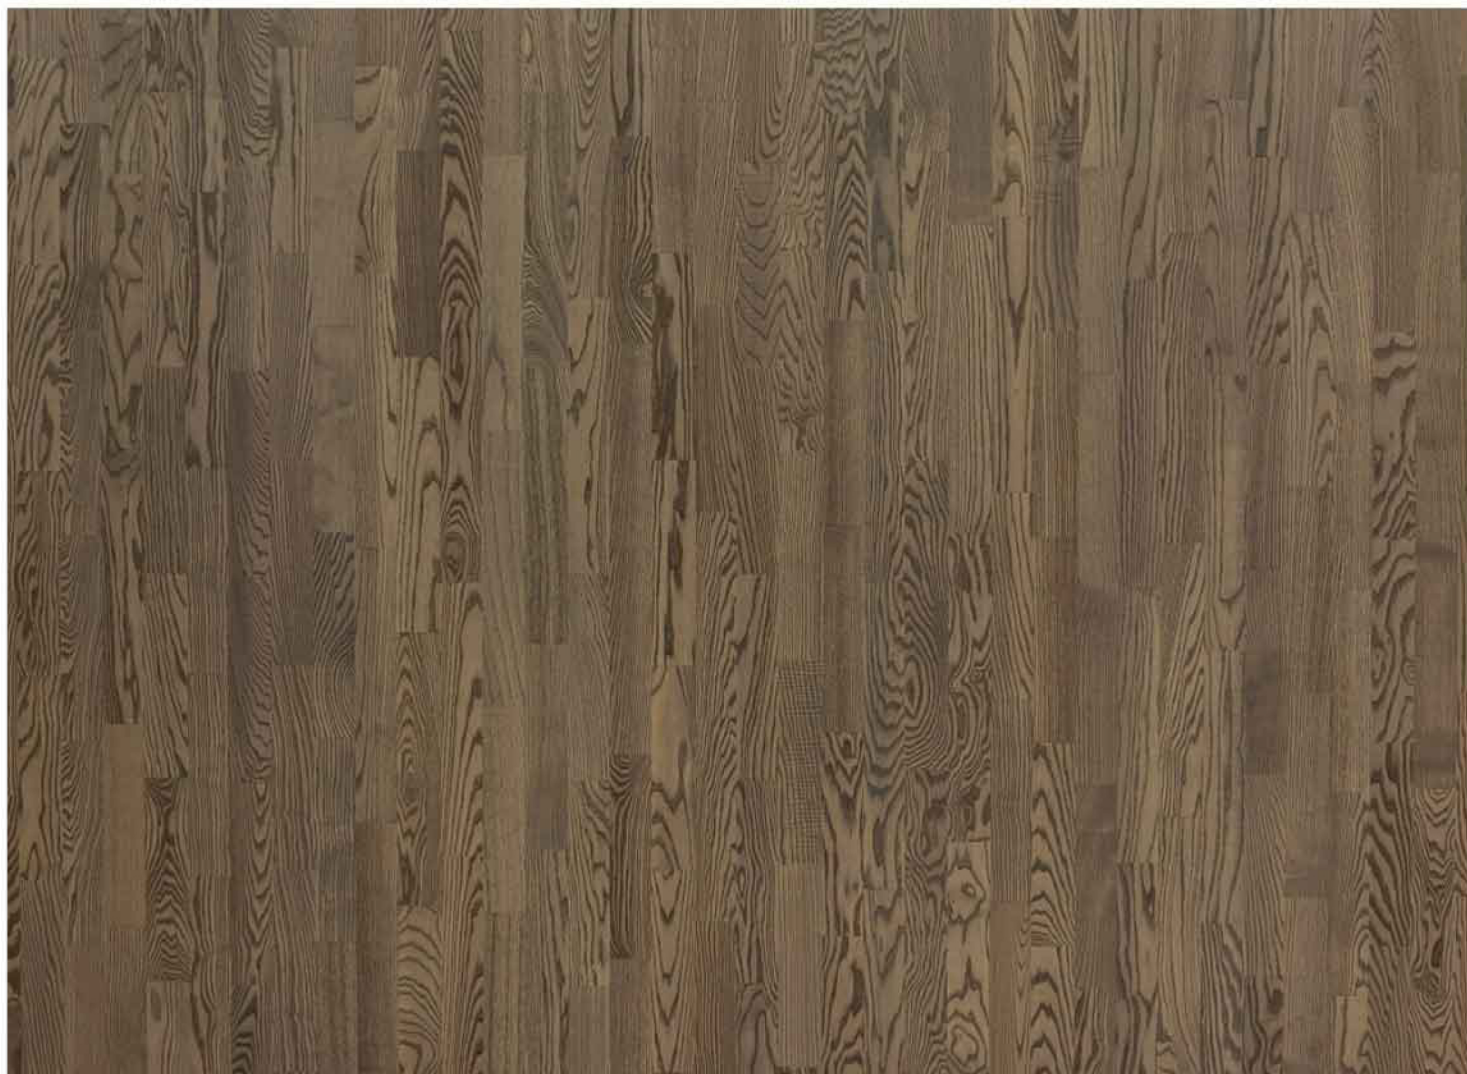

POLARWOOD

КОЛЛЕКЦИЯ SPACE

3

ПОЛОСНЫЙ

Ясень Saturn

АРТИКУЛ

Ясень, 3-полосный, лёгкий браш, серое масло

3031318162021124

Толщина (мм):	14	Легко брашированная трехполосная доска из ясеня, покрыта серым маслом. Допускается: сильный разнотон; редкие темные полосы и следы; редкая синева; редкие сросшиеся сучки. Способ укладки: плавающий/приклеивание к основанию Изменение под действием УФ-лучей: цвет становится более глубоким. Подогрев пола: подходит
Ширина (мм):	188	
Длина (мм):	2266	
Площадь одной доски (м2):	0,43	
Количество досок в упаковке (шт):	8	
Метраж упаковки (м2):	3,41	
Вес упаковки (кг):	26	

14 x 188 x 2266 мм

3,41 м²

ШКАЛА БРИННЕЛЯ 3,3-4,1

POLARWOOD
ГАРАНТИЯ
10
ЛЕТ

* условия спрашивайте у продавца

Дерево – натуральный материал. Возможны изменения внешнего вида и тона.
Правила монтажа и ухода см. в инструкции, вложенной в упаковку паркетной доски