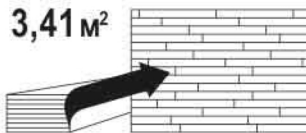

POLARWOOD

КОЛЛЕКЦИЯ SPACE

3

ПОЛОСНЫЙ

Ясень Saturn

АРТИКУЛ

Ясень, 3-полосный, лёгкий браш, серое масло

3031318162021124

Толщина (мм):	14	Легко брашированная трехполосная доска из ясеня, покрыта серым маслом. Допускается: сильный разнотон; редкие темные полосы и следы; редкая синева; редкие сросшиеся сучки. Способ укладки: плавающий/приклеивание к основанию Изменение под действием УФ-лучей: цвет становится более глубоким. Подогрев пола: подходит
Ширина (мм):	188	
Длина (мм):	2266	
Площадь одной доски (м2):	0,43	
Количество досок в упаковке (шт):	8	
Метраж упаковки (м2):	3,41	
Вес упаковки (кг):	26	

14 x 188 x 2266 мм

3,41 м²

ШКАЛА БРИННЕЛЯ 3,3-4,1

POLARWOOD
ГАРАНТИЯ
10
ЛЕТ

* условия спрашивайте у продавца

Дерево – натуральный материал. Возможны изменения внешнего вида и тона.
Правила монтажа и ухода см. в инструкции, вложенной в упаковку паркетной доски